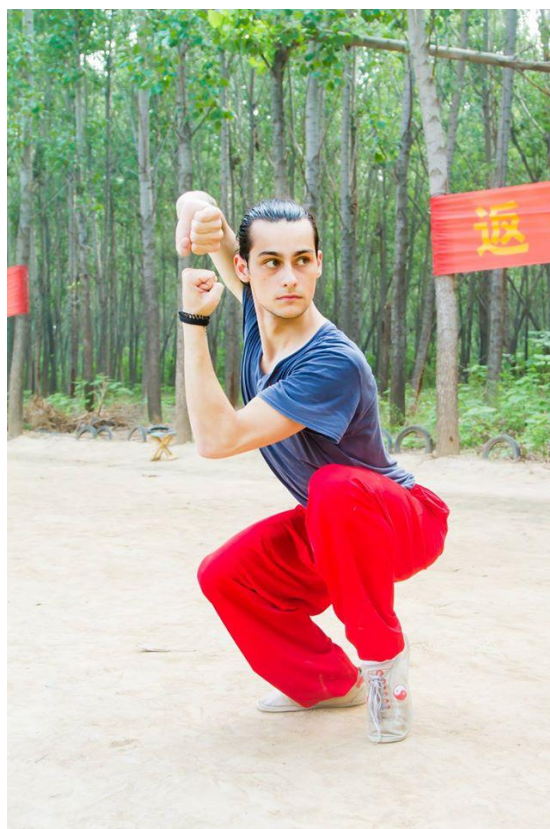

GRUPPO C.I.N.A. ESTATE 2016 – 武子穿心梅花拳

Quest'estate un membro del nostro gruppo, **Emanuele Papa**, dopo un soggiorno di studio presso l'Università del Popolo di Pechino, si è recato da solo nella provincia dello Henan per un lungo soggiorno di studio del Wūzi Méihuāquán 武子梅花拳 (grazie al supporto economico del nostro gruppo C.I.N.A.).

Alla fine di questo intenso periodo di studio è entrato nella genealogia dello stile, divenendo túdi 徒弟 e primo allievo occidentale del M° Li Jianxin 李建新, con il quale abbiamo instaurato un reciproco rapporto di collaborazione per la diffusione e lo studio del Wuzi Meihuaquan.

Di seguito riporteremo la genealogia del M° Li per quanto riguarda il Wuzi Meihuaquan:

Cao Zhenpu 曹振谱 — Kou Yunxing 寇运兴 — Li Jinkui 李金奎 — Li Jianxin 李建新 — Emanuele Papa (GRUPPO C.I.N.A. [Budoshin Dojo Carpi](#), [Scuola di Arti Marziali Shodan a.s.d.](#))

Emanuele Papa in 丁步扭头式